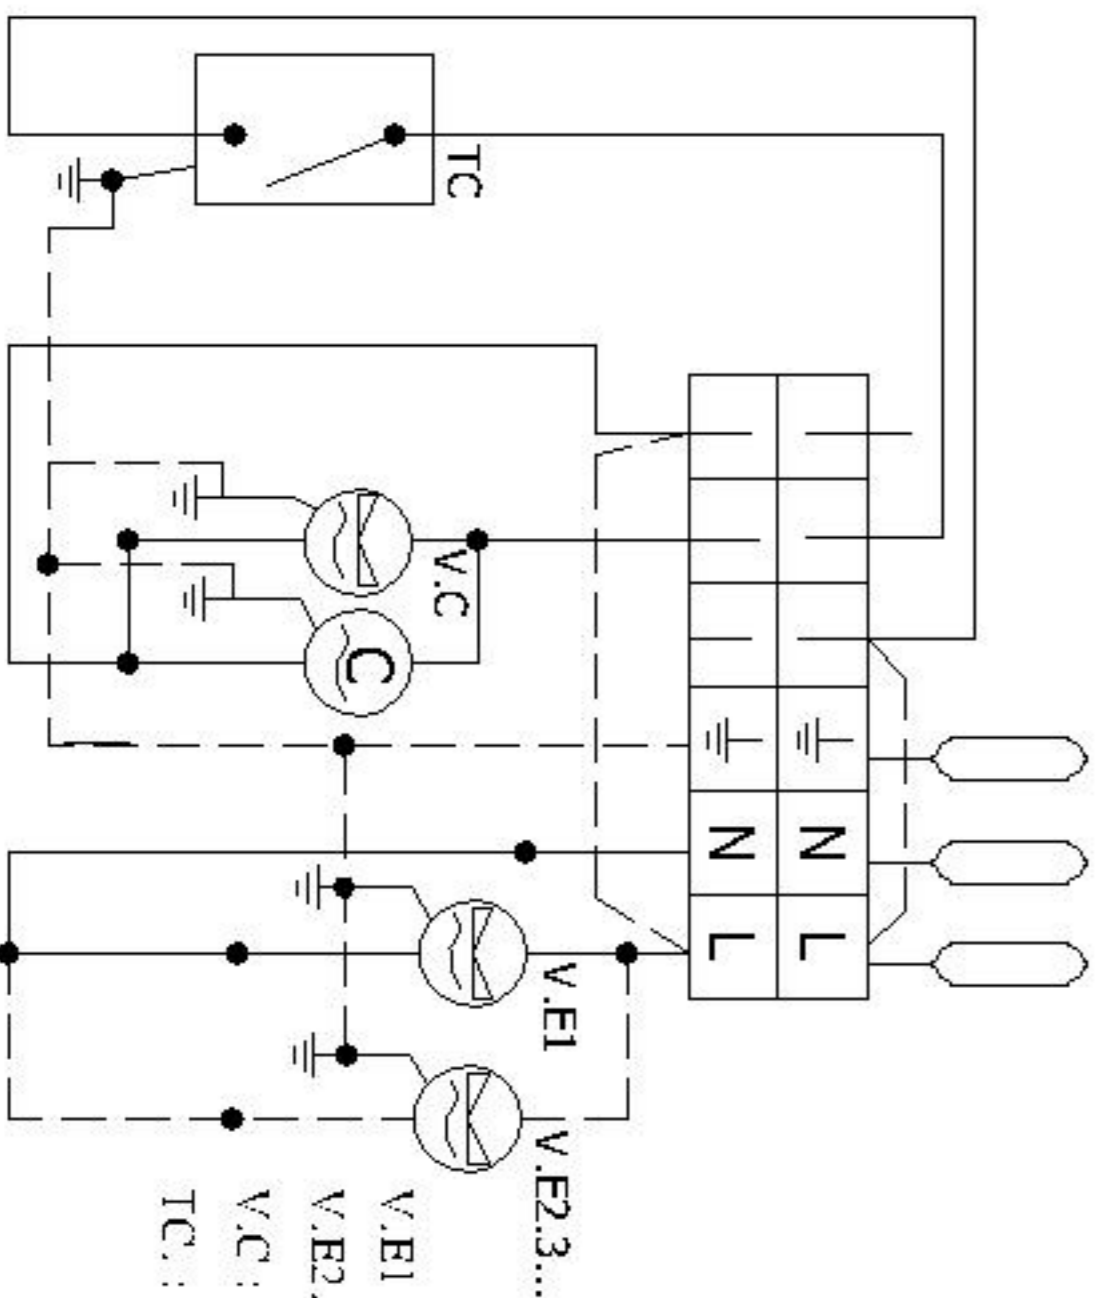

CIRCUIT DIAGRAM

MODEL : BC50 / 65

- V.E1 : EVAPORATOR FAN MOTOR1
- V.E2.3... : EVAPORATOR FAN MOTOR2.3...
- V.C : COMPRESSOR & CONDENSER FAN MOTOR
- TC : THERMOSTAT

CIRCUIT DIAGRAM

MODEL : BC50 / 65

- V.E1 : EVAPORATOR FAN MOTOR1
- V.E2.3... : EVAPORATOR FAN MOTOR2.3...
- V.C : COMPRESSOR & CONDENSER FAN MOTOR
- TC : THERMOSTAT