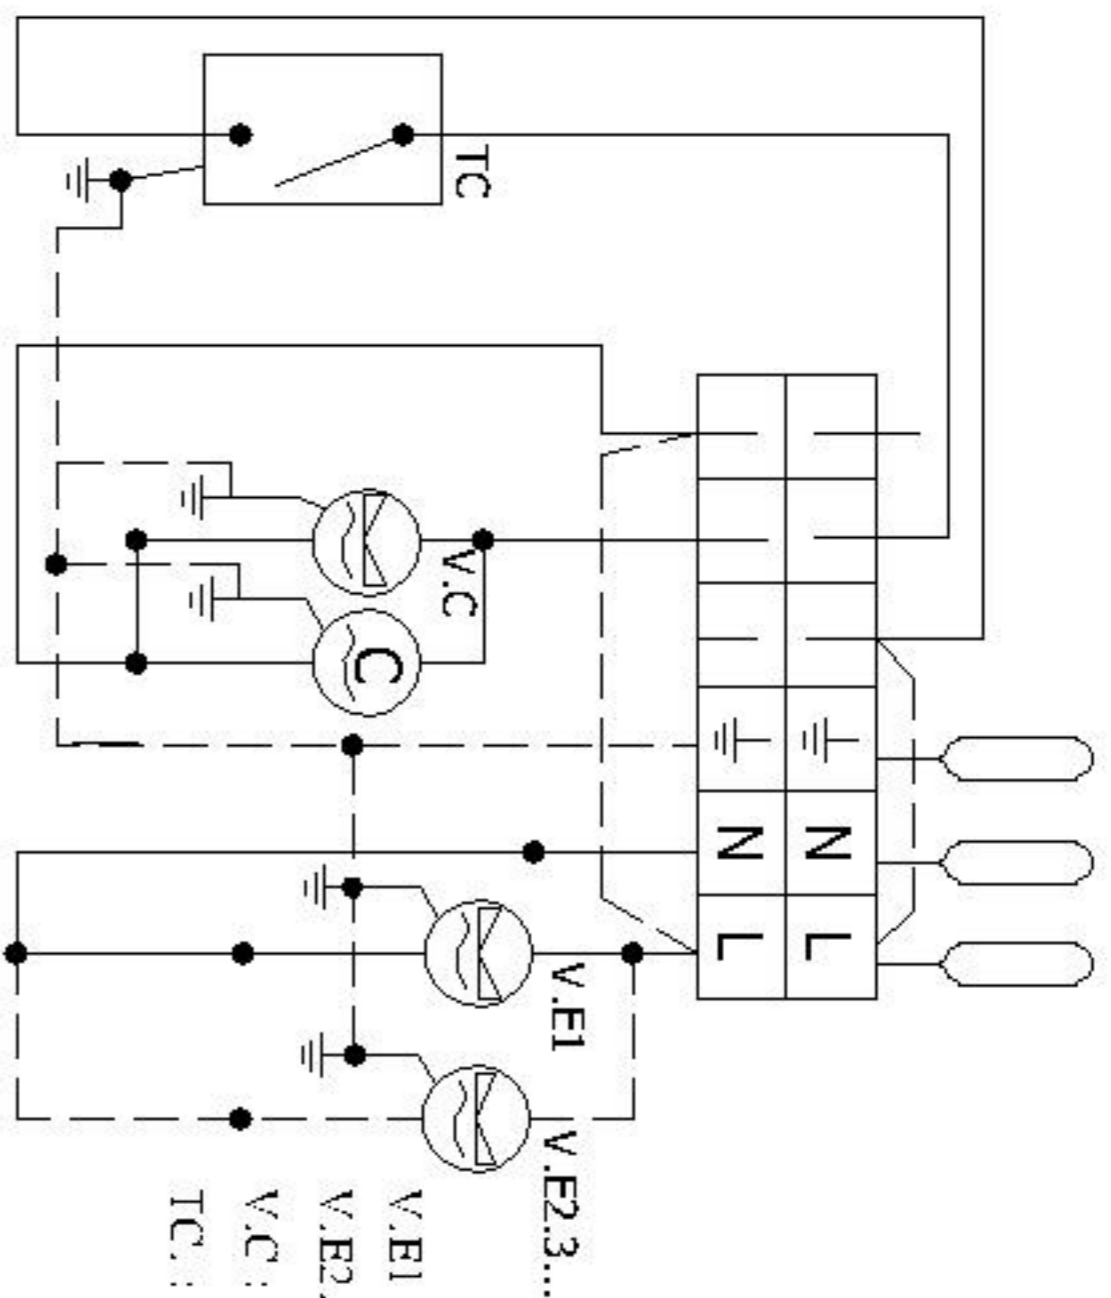

CIRCUIT DIAGRAM

MODEL : BC50 / 65

- V.E1 : EVAPORATOR FAN MOTOR1
- V.E2.3... : EVAPORATOR FAN MOTOR2.3...
- V.C : COMPRESSOR & CONDENSER FAN MOTOR
- TC : THERMOSTAT

CIRCUIT DIAGRAM

MODEL : BC50 / 65

- V.E1 : EVAPORATOR FAN MOTOR1
- V.E2.3... : EVAPORATOR FAN MOTOR2.3...
- V.C : COMPRESSOR & CONDENSER FAN MOTOR
- TC : THERMOSTAT